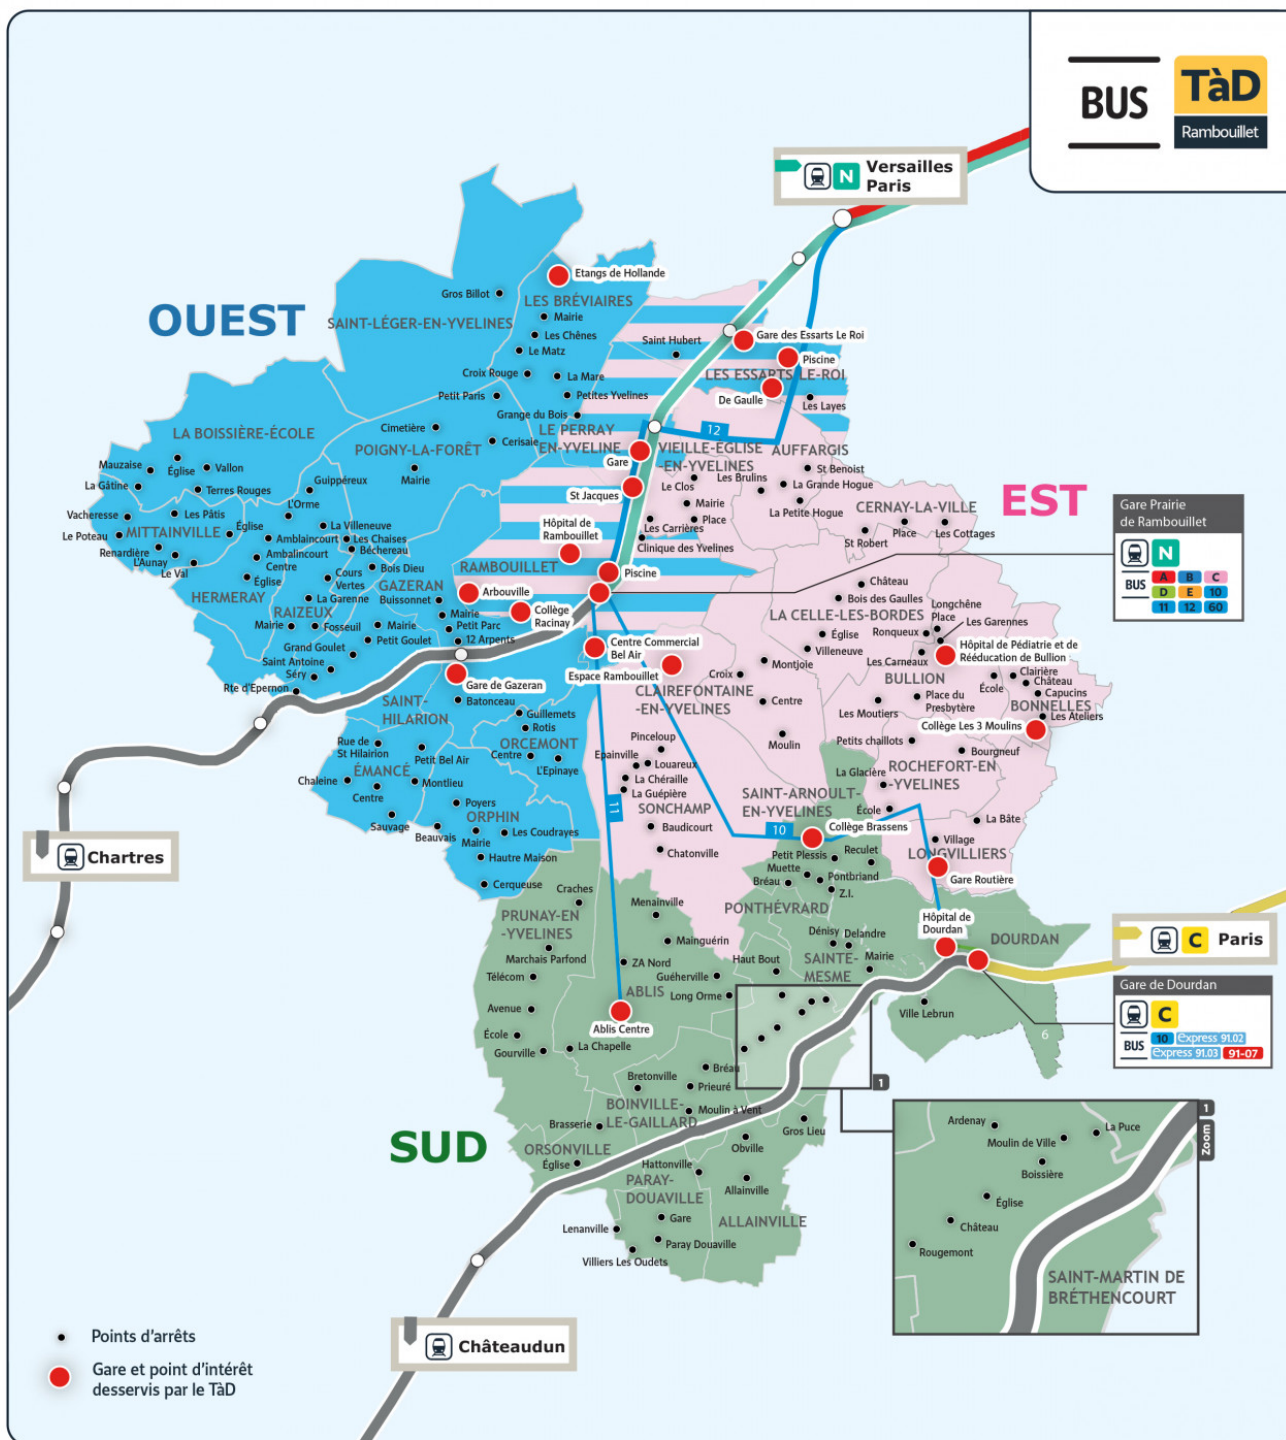

Le Transport à la Demande - Extrait de l'émission Parigo #105 diffusée sur France 3 Paris Île-de-France

22 rue Gustave Eiffel - BP 40036 78511 Rambouillet Cedex

01 34 57 20 61

Horaires

Du lundi au vendredi : 9h-12h/14h-17h

21-10-2021 03:43

<https://www.rt78.fr/transports/a-la-demande>