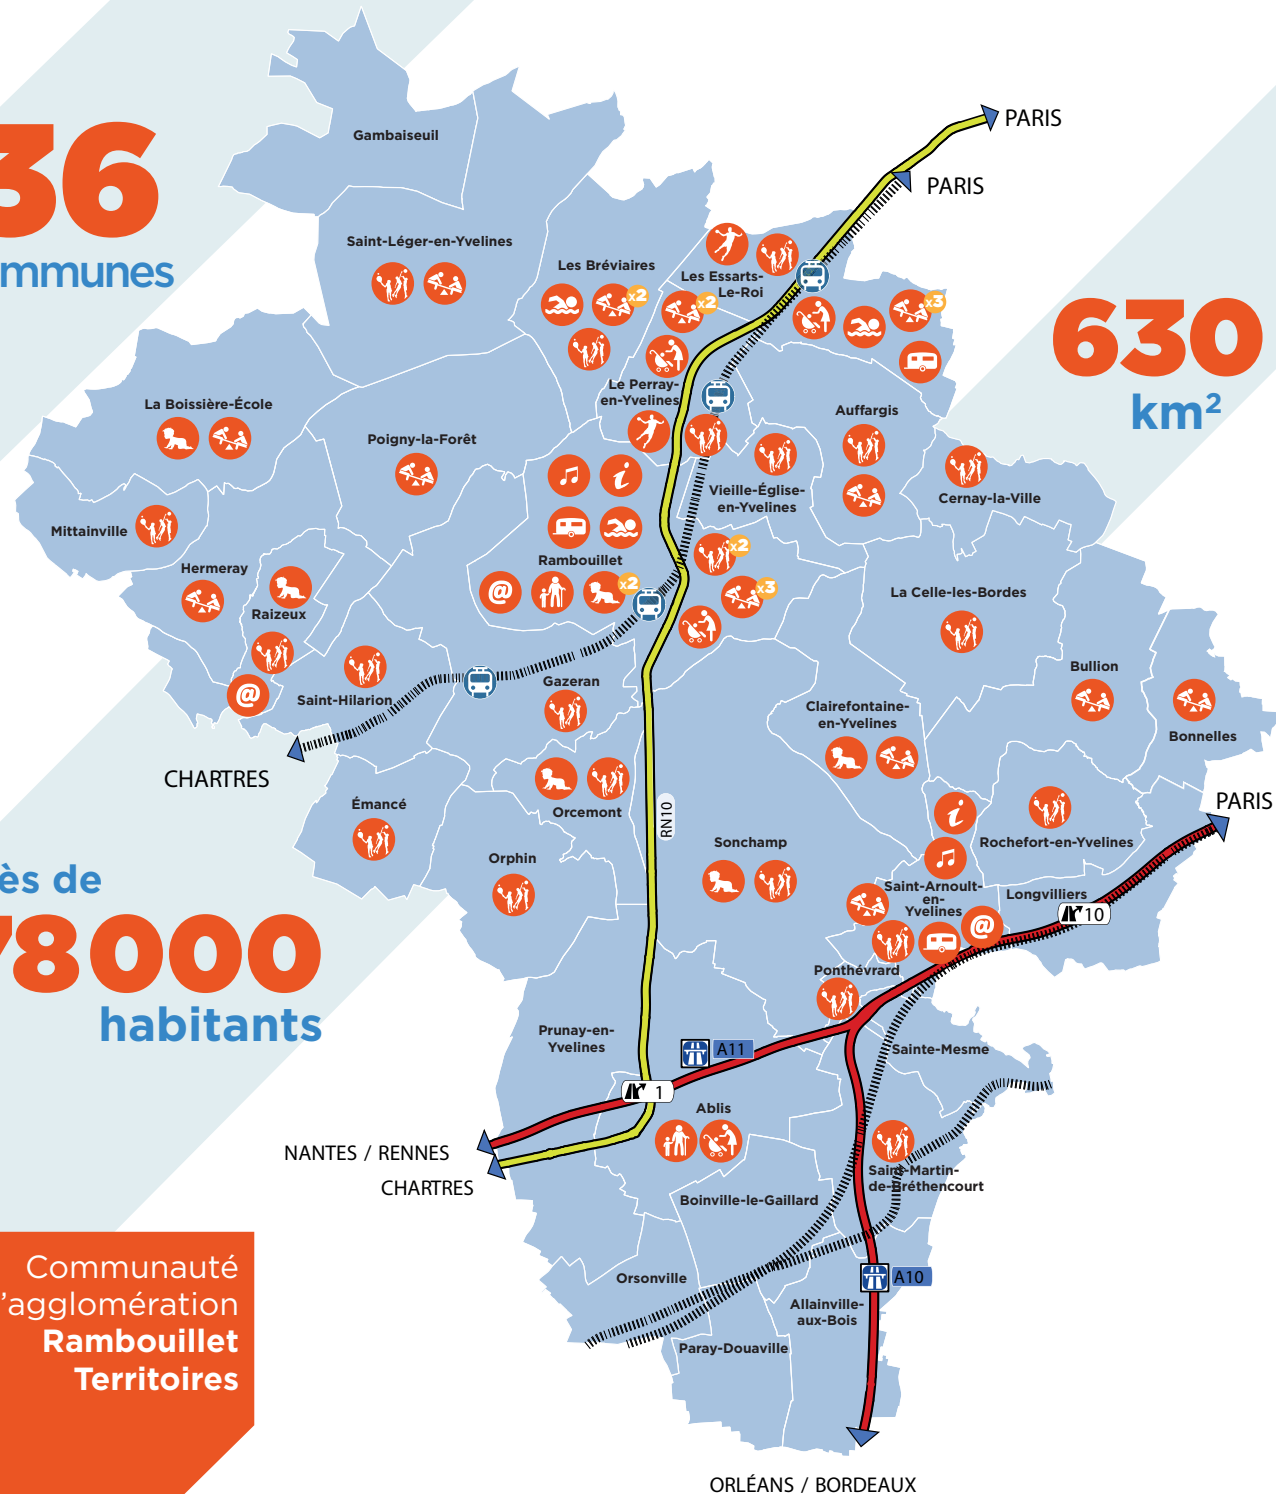

Communauté  
d'agglomération  
**Rambouillet  
Territoires**

**36**  
communes

**630**  
km<sup>2</sup>

Près de  
**78000**  
habitants

Communauté  
d'agglomération  
**Rambouillet**  
Territoires

**CENTRE INTERCOMMUNAL D'ACTION SOCIALE (CIAS)**  
01 34 57 58 85  
cias@rt78.fr

► **Les mousserons**  
19 rue des Écoles  
78125 La Boissière-École

► **Les lapinoux**  
3 clos de la Garenne  
78125 Orcemont

► **La charmerie**  
5 route du Tilleul  
78125 Raizeux

► **La petite ronde**  
49 rue du Muguet  
78120 Rambouillet