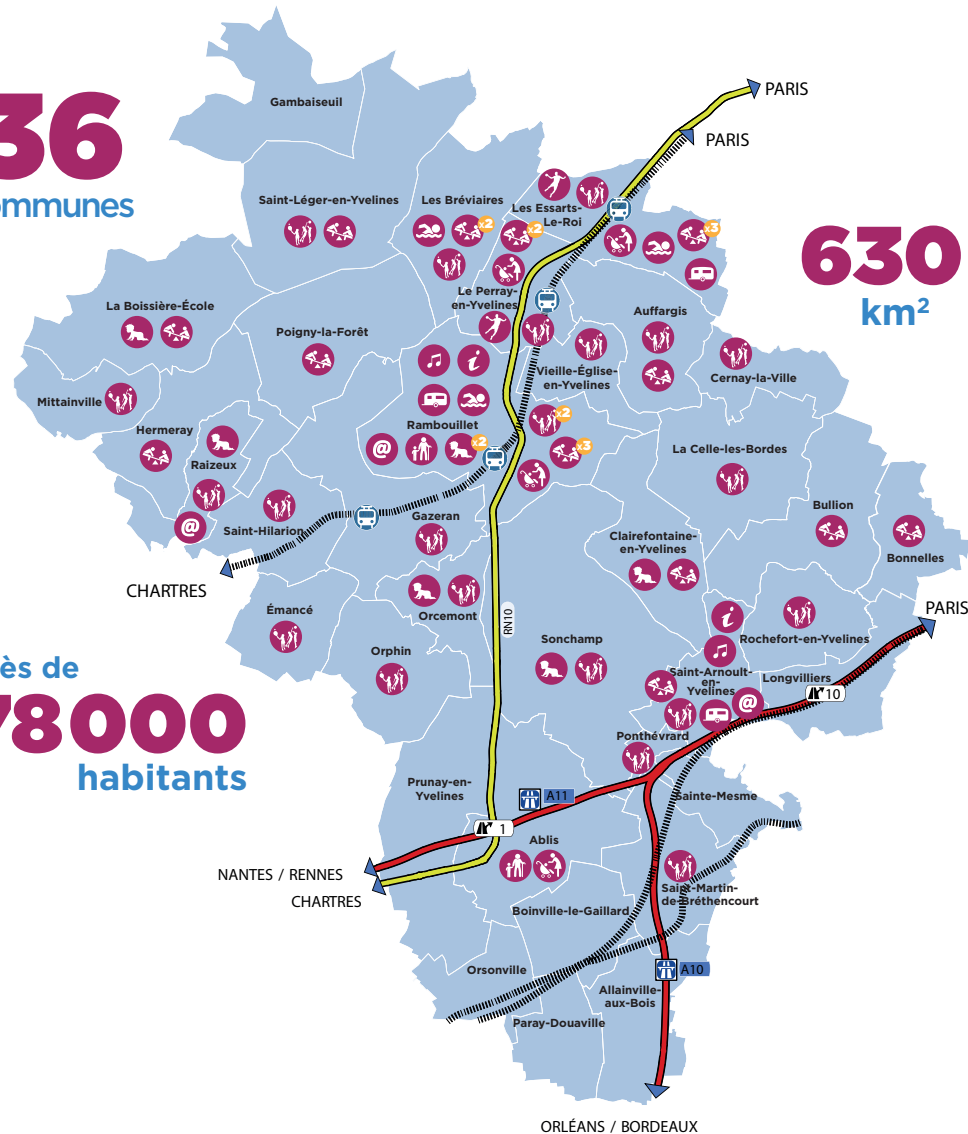

CENTRE INTERCOMMUNAL D'ACTION SOCIALE (CIAS)
01 34 57 58 85
cias@rt78.fr

► **Antenne d'Ablis**
Place Émile Perrot
78660 Ablis

► **Antenne de Rambouillet**
14 rue Gustave Eiffel
78120 Rambouillet

MICRO-CRÈCHES
01 34 57 58 85
ciaspetiteenfance@rt78.fr

► **Les clarifaons**
1 chemin de l'Essart
78120 Clairefontaine-en-Yvelines

► **Les mousserons**
19 rue des Écoles
78125 La Boissière-École

► **Les lapinoux**
3 clos de la Garenne
78125 Orcemont

► **La charmeriaie**
5 route du Tilleul
78125 Raizeux

► **La petite ronde**
49 rue du Muguet
78120 Rambouillet

► **La sablière**
31 rue de la Sablière
78120 Rambouillet

► **Les lucioles**
94 rue André Thome
78120 Sonchamp

RELAIS INTERCOMMUNAL D'ASSISTANTS MATERNELS (RIAM)
ciaspetiteenfance@rt78.fr

► **La bulle d'air**
Place Émile Perrot
78660 Ablis
01 30 46 08 46

► **Les mini-pousses**
35 rue de Chartres
78610 Le Perray-en-Yvelines
01 34 84 30 87

► **L'accueil-en-chanté**
34 rue de Rome
78690 Les Essarts-le-Roi
01 30 41 68 77

► **La canopée**
14 rue Gustave Eiffel
78120 Rambouillet
01 34 57 58 40

AIRES D'ACCUEIL DES GENS DU VOYAGE

► Chemin rural n° 4
78690 Les Essarts-le-Roi
06 65 65 41 14

► Chemin de l'Étang
78120 Rambouillet
07 76 06 04 71

► Route d'Ablis - RD 988
78730 Saint-Arnoult-en-Yvelines
07 76 06 04 71

GYMNASES

► **Gymnase des Molières**
Rue des Molières
78690 Les Essarts-le-Roi

► **Centre Omnisport Intercommunal des Étangs (COIE)**
32 rue du Chemin vert
78610 Le Perray-en-Yvelines

36
communes

630
km²

Près de
78000
habitants

OFFICE DE TOURISME

► 1 rue du Général De Gaulle
78120 Rambouillet
01 34 83 21 21
contact@rambouillet-tourisme.fr

► L'Orangerie
Rue des Remparts
78730 Saint-Arnoult-en-Yvelines
01 30 41 19 47
office.communaux.tourisme@rt78.fr

STRUCTURES NAUTIQUES

► **Base de loisirs des Étangs de Hollande**
Route des Étangs de Hollande
78610 Les Bréviaires
01 34 86 30 50
edh@rt78.fr

► **Piscine des Molières**
45 rue des Molières
78690 Les Essarts-le-Roi
01 30 41 66 62
piscine-des-molieres@rt78.fr

► **Piscine des Fontaines**
36 rue des Fontaines
78120 Rambouillet
01 30 41 13 38
piscine-des-fontaines@rt78.fr

CONSERVATOIRE GABRIEL FAURÉ

► 42 rue de la Motte
78120 Rambouillet
01 30 41 73 83
conservatoire.rambouillet@rt78.fr

► Place du Jeu de Paume
78730 Saint-Arnoult-en-Yvelines
01 30 59 95 92
conservatoire.sae@rt78.fr

CYBERESPACES

cyberespace@rt78.fr

► 7 route du Tilleul
78125 Raizeux
01 34 83 49 71

► Le Nickel
50 rue du Muguet
78120 Rambouillet
01 34 84 02 76

► Le Colombier
1 rue Louis Genêt
78730 Saint-Arnoult-en-Yvelines
01 30 59 99 94

ÉQUIPEMENTS DE PROXIMITÉ RÉALISÉS PAR **RAMBOUILLET TERRITOIRES**

► Aires de jeux

► Terrains multisports