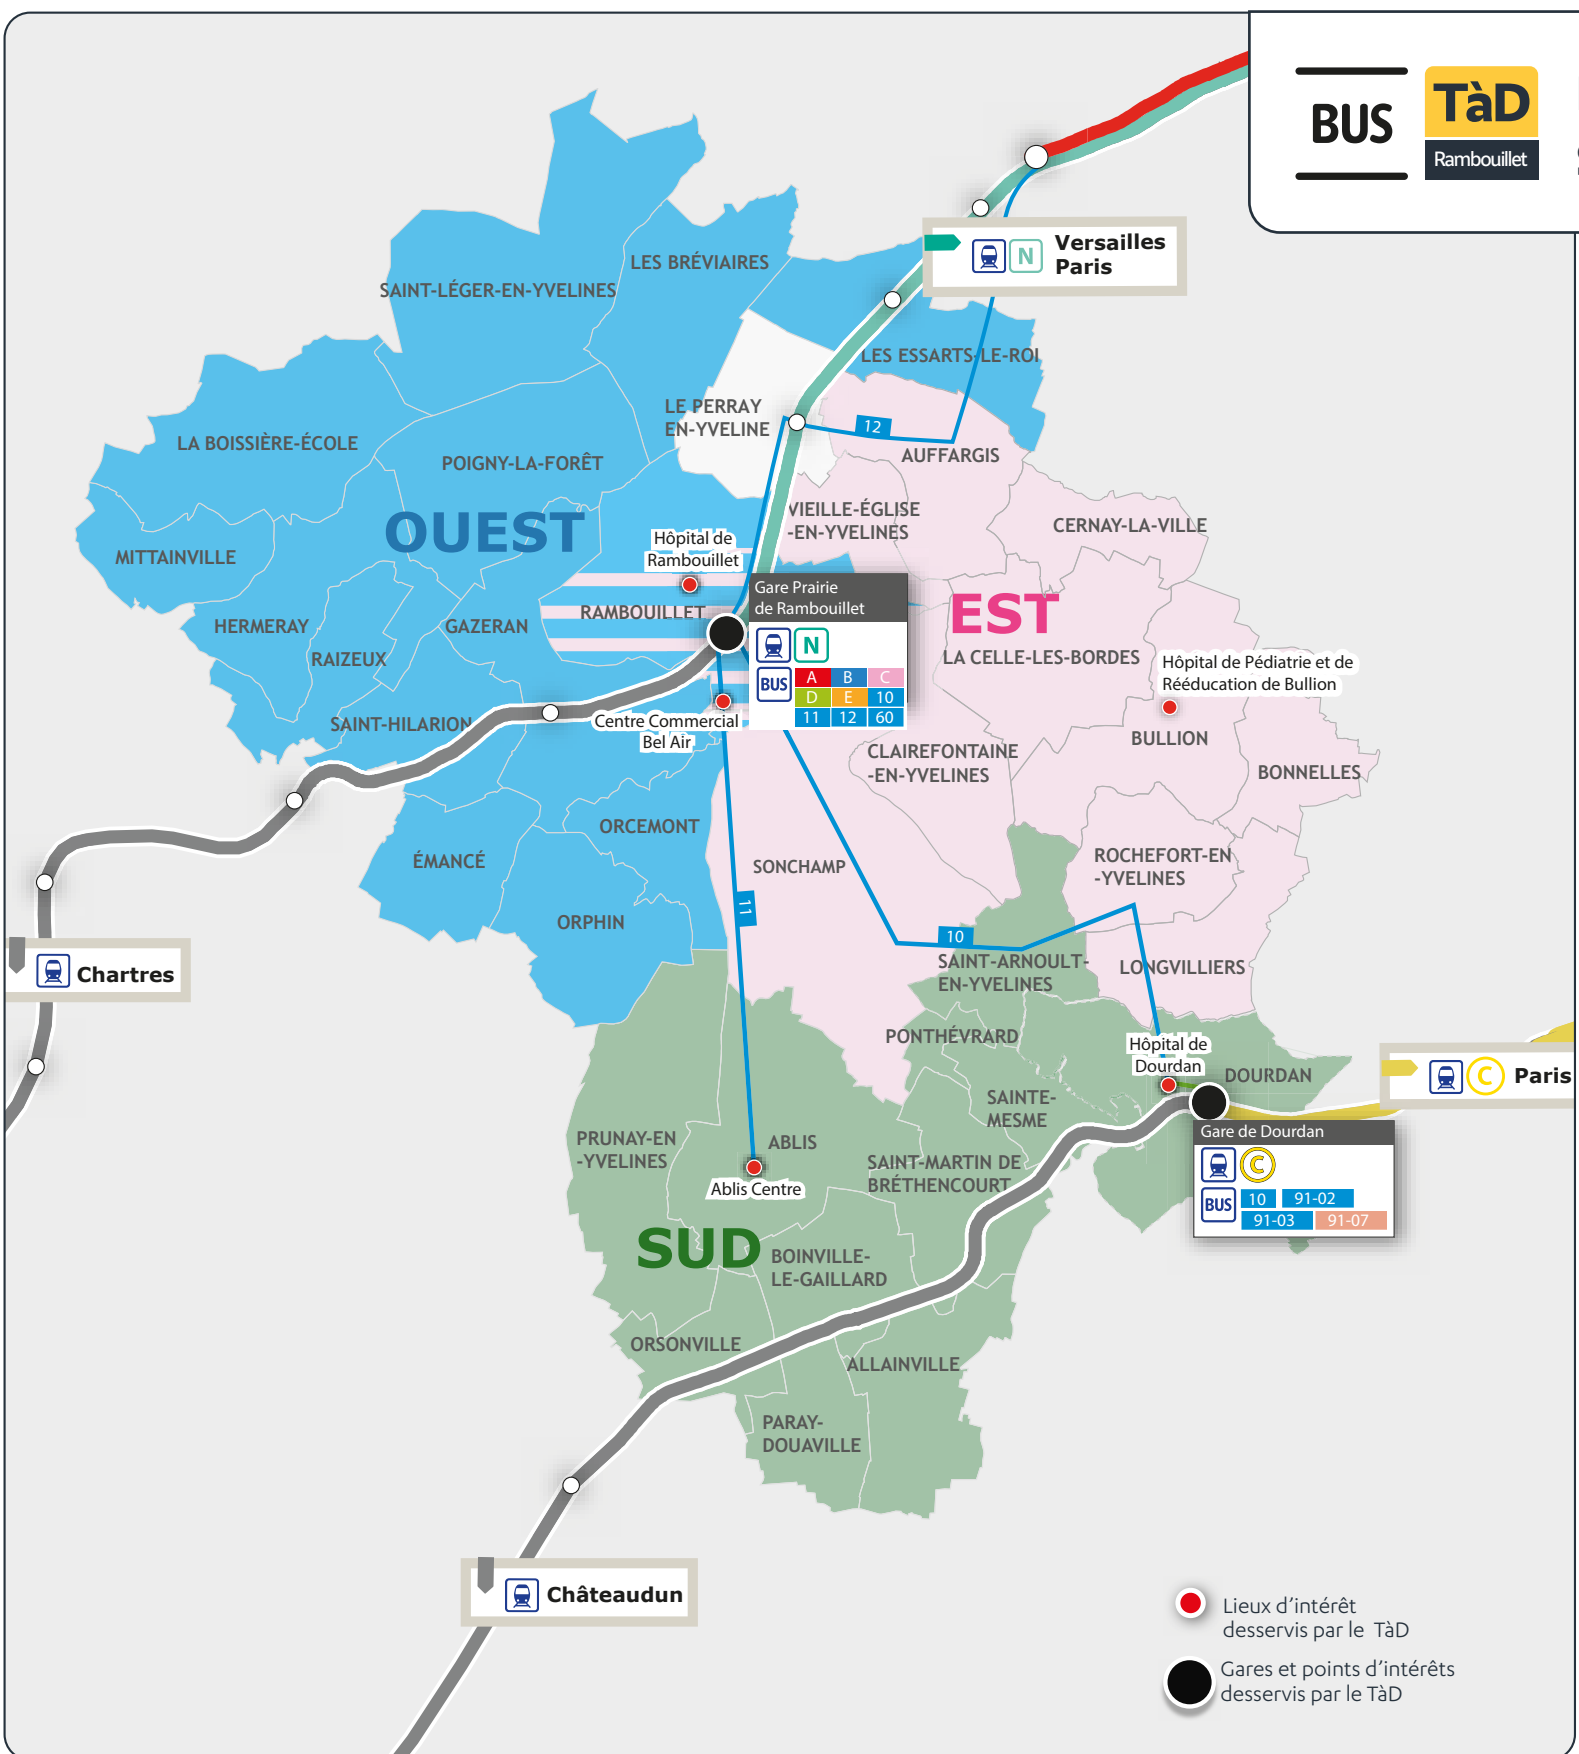

**DEPUIS LA ZONE OUEST**

Je me déplace d'un arrêt de la **ZONE OUEST** vers l'un des 3 points d'intérêt suivants :

- Gare Prairie de Rambouillet
- Hôpital de Rambouillet
- Centre Commercial Bel Air (arrêt Drouette)

et inversement depuis l'un de ces 3 points d'intérêt vers un point d'arrêt de la zone.

**DEPUIS LA ZONE EST**

Je me déplace d'un arrêt de la **ZONE EST** vers l'un des 4 points d'intérêt suivants :

- Hôpital de Pédiatrie et de Rééducation de Bullion
- Gare Prairie de Rambouillet
- Hôpital de Rambouillet
- Centre Commercial Bel Air (arrêt Drouette)

et inversement depuis l'un de ces 4 points d'intérêt vers un point d'arrêt de la zone.

**DEPUIS LA ZONE SUD**

Je me déplace d'un arrêt de la **ZONE SUD** vers l'un des 3 points d'intérêt suivants :

- Gare de Dourdan
- Hôpital de Dourdan
- Ablis Centre

et inversement depuis l'un de ces 3 points d'intérêt vers un point d'arrêt de la zone.

\*Pas de circulation les 4 premières semaines d'août à compter du 02 août 2021