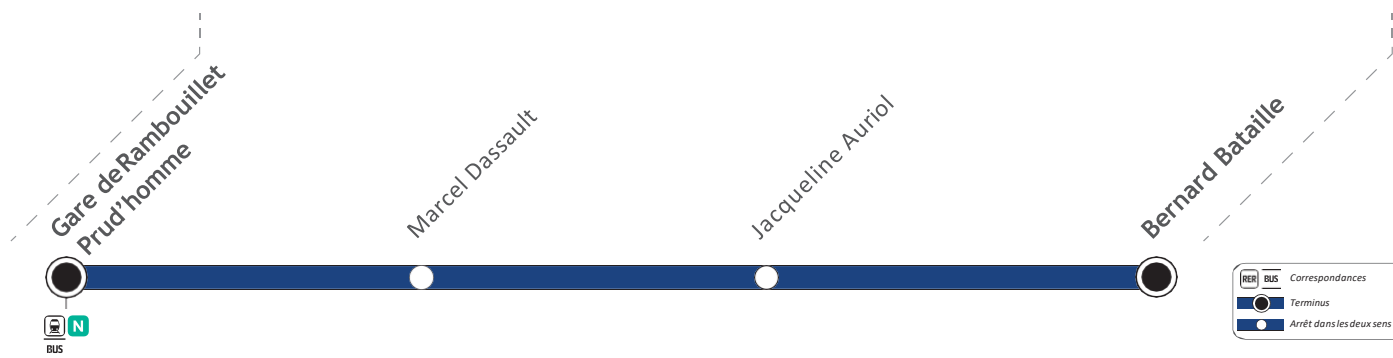

01 34 57 20 61  
rt78.fr

@Agglo\_RT78

Avec l'application Zenbus, vous pouvez localiser votre bus et connaître son heure de passage en temps réel.

Disponible sur IOS et Android

## BUS GARE DE RAMBOUILLET PRUD'HOMME ↔ PARC D'ACTIVITÉS BEL AIR - LA FORÊT

## BUS GARE DE RAMBOUILLET PRUD'HOMME → PARC D'ACTIVITÉS BEL AIR - LA FORÊT

Cette ligne fonctionne du lundi au vendredi. La navette ne circule pas les samedi, dimanches, jours fériés et au mois d'Août.